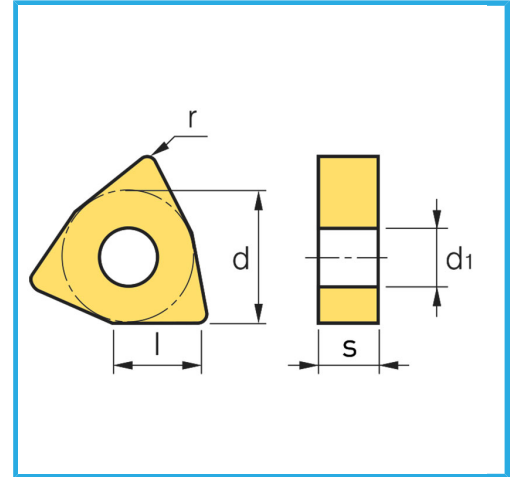

NEGATIVE.

**Dimensions**

d	12,70 mm
l	8,70 mm
s	4,76 mm
r	0,8 mm
d1	5,1 mm
a°	-
Pack	10
Gross weight	0,01 kg
EAN Code	8012667256845

Box