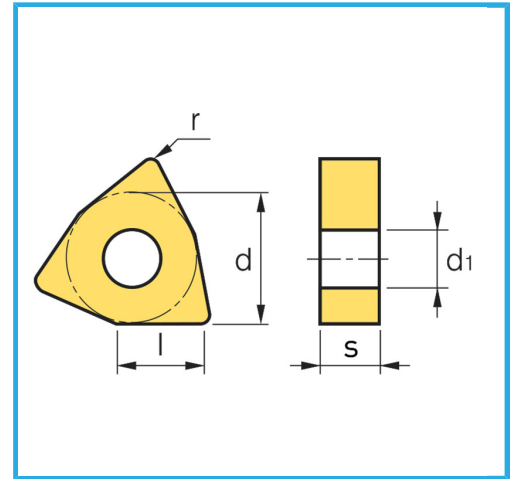

NEGATIVE.

**Dimensions**

d	8 mm
l	12,70 mm
s	8,70 mm
r	4,76 mm
d1	0,8 mm
a°	-
Pack	10
Gross weight	0,01 kg
EAN Code	8012667359591

Box