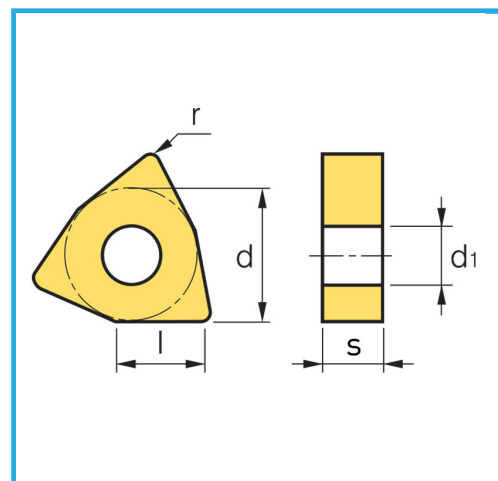

NEGATIVE.

Dimensions

d	8 mm
l	12,70 mm
s	8,70 mm
r	4,76 mm
d1	0,8 mm
a°	5,1 mm
Pack	-
Gross weight	10
EAN Code	0,01 kg
	8012667359584

Box

-