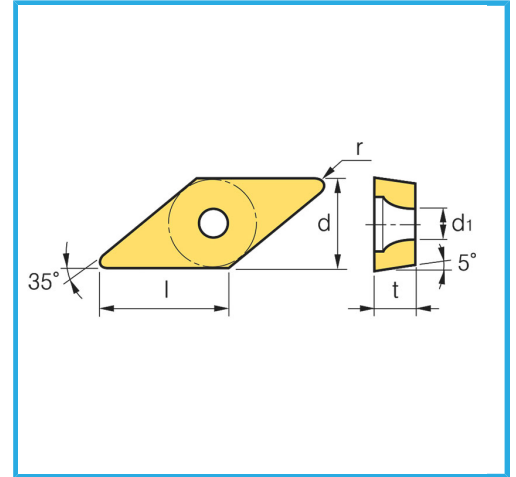

POSITIVE.

Overall sizes	16 mm
d	9,52 mm
l	16,6 mm
S	4,76 mm
r	0,4 mm
d1	4,4 mm
a°	5°
Pack	10
Gross weight	0,11 kg
EAN Code	8012667011611

Box

-