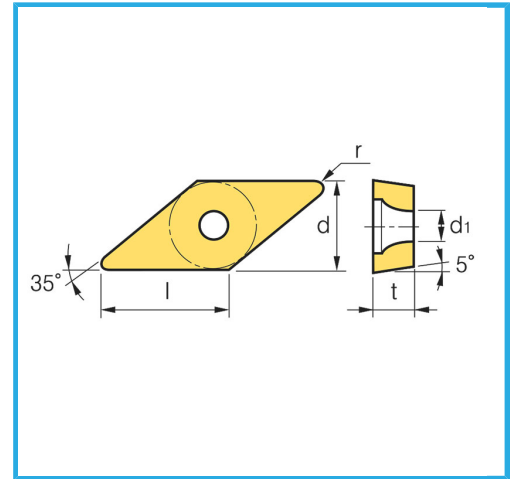

POSITIVE.

Dimensions	16 mm
d	9,52 mm
l	16,6 mm
S	4,76 mm
r	0,4 mm
d1	4,4 mm
a°	5°
Pack	10
Gross weight	0,00 kg
EAN Code	8012667359775

Box