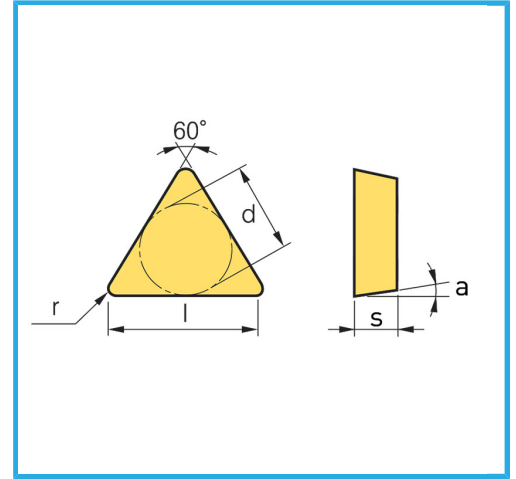

POSITIVE.

<b>Dimension</b>	16 mm
<b>d</b>	9,23 mm
<b>l</b>	16 mm
<b>s</b>	3,18 mm
<b>r</b>	0,8 mm
<b>a°</b>	11°
<b>Pack</b>	10
<b>Gross weight</b>	0,01 kg
<b>EAN Code</b>	8012667006938

Box