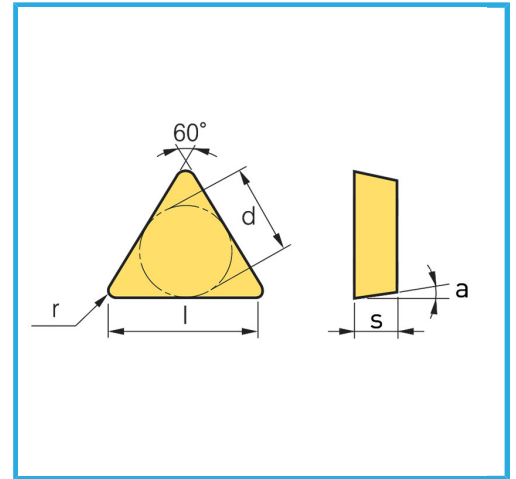

POSITIVE.

<b>Dimension</b>	16 mm
<b>d</b>	9,23 mm
<b>l</b>	16 mm
<b>s</b>	3,18 mm
<b>r</b>	0,4 mm
<b>a°</b>	11°
<b>Pack</b>	10
<b>Gross weight</b>	0,01 kg
<b>EAN Code</b>	8012667006921

Box