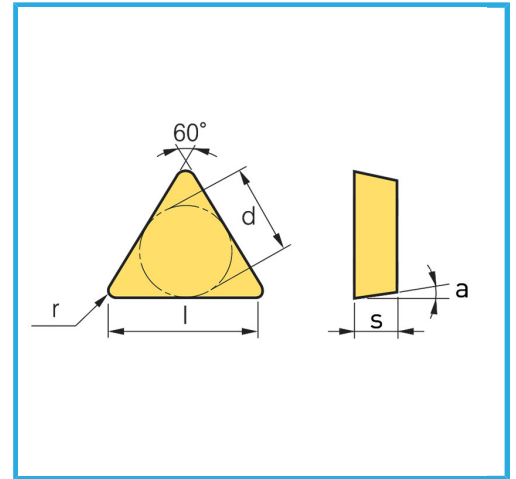

POSITIVE.

Dimension	11 mm
d	5,98 mm
l	10,37 mm
s	3,18 mm
r	0,4 mm
a°	11°
Pack	10
Gross weight	0,03 kg
EAN Code	8012667006907

Box