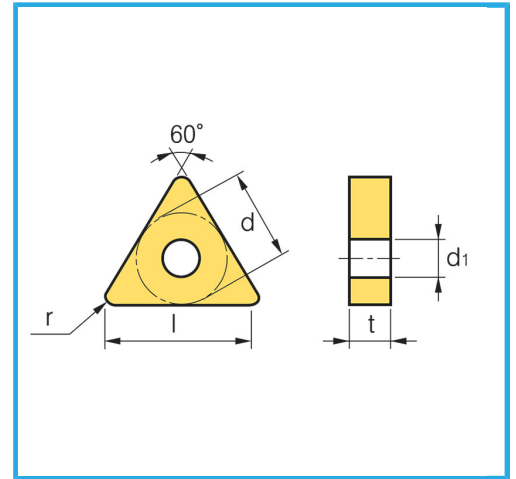

NEGATIVE.

Dimensions	22 mm
d	12,70 mm
l	18,25 mm
S	4,76 mm
r	0,8 mm
d1	5,16 mm
a°	-
Pack	10
Gross weight	0,14 kg
EAN Code	8012667006884

Box