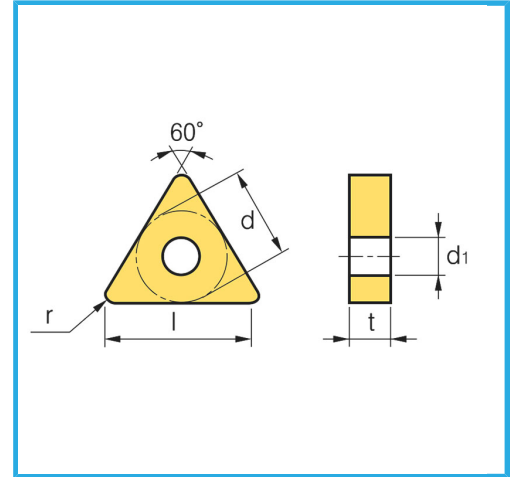

NEGATIVE.

Dimensions

d	9,52 mm
l	16,5 mm
s	4,76 mm
r	0,8 mm
d1	3,81 mm
a°	-
Pack	10
Gross weight	0,07 kg
EAN Code	8012667006860

Box