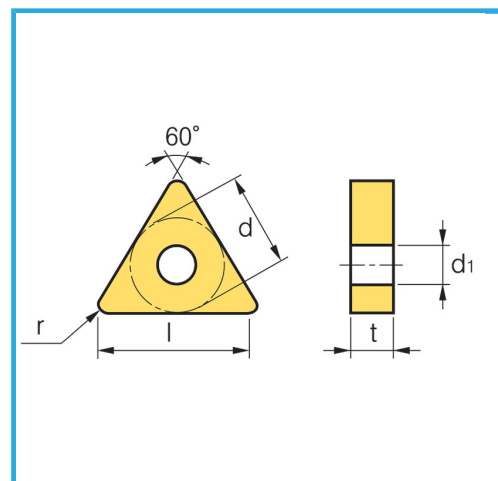

NEGATIVE.

Overall sizes	16 mm
d	9,52 mm
l	16,5 mm
S	4,76 mm
r	0,8 mm
d1	3,81 mm
a°	-
Pack	10
Gross weight	0,01 kg
EAN Code	8012667359577

Box

-