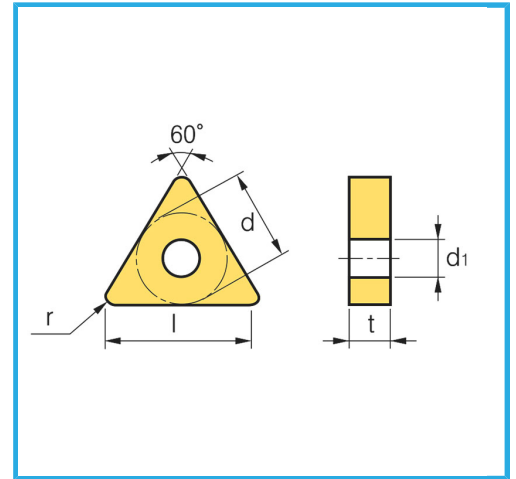

NEGATIVE.

Overall sizes	16 mm
d	9,52 mm
l	16,5 mm
S	4,76 mm
r	0,8 mm
d1	3,81 mm
a°	-
Pack	10
Gross weight	0,01 kg
EAN Code	8012667359560

Box

-