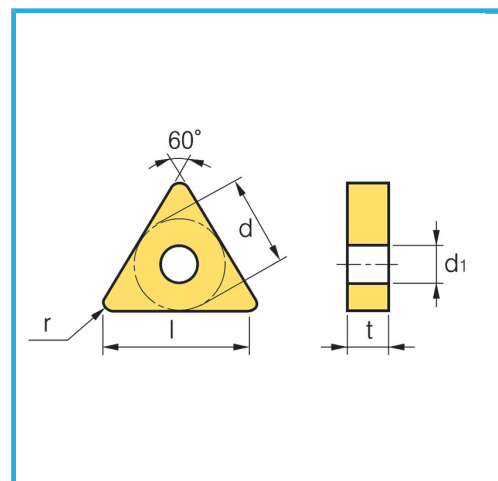

NEGATIVE.

Dimensions	16 mm
d	9,52 mm
l	16,5 mm
S	4,76 mm
r	0,4 mm
d1	3,81 mm
a°	-
Pack	10
Gross weight	0,08 kg
EAN Code	8012667006853

Box

-