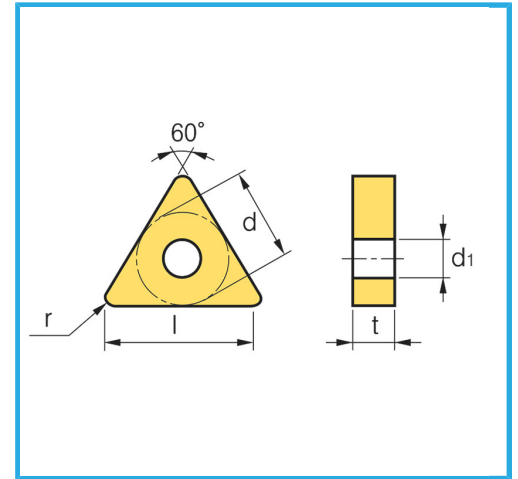

NEGATIVE.

Overall sizes

d	9,52 mm
l	16,5 mm
S	4,76 mm
r	0,4 mm
d1	3,81 mm
a°	-
Pack	10
Gross weight	0,01 kg
EAN Code	8012667359553

Box

-