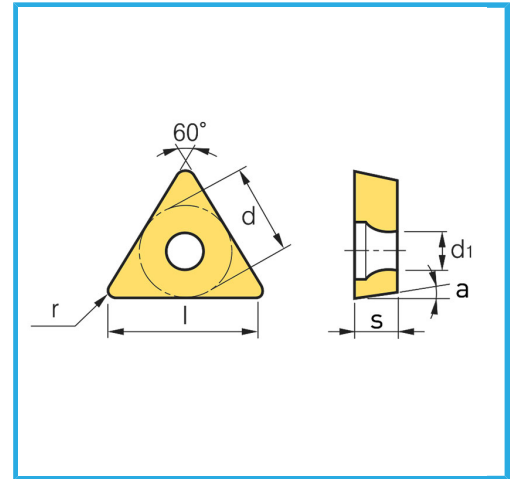

POSITIVE.

Dimensions

d	16 mm
l	9,52 mm
s	16,5 mm
r	3,97 mm
d1	0,8 mm
a°	4,4 mm
Pack	7°
Gross weight	10
EAN Code	0,06 kg
	8012667007171

Box

-