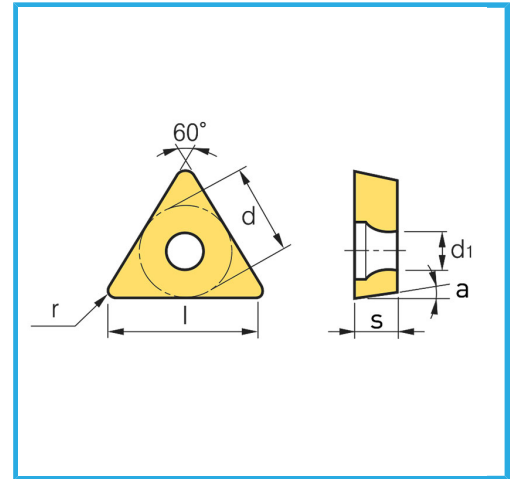

POSITIVE.

**Dimensions**

d	16 mm
l	9,52 mm
s	16,5 mm
r	3,97 mm
d1	0,4 mm
a°	4,4 mm
Pack	7°
Gross weight	10
EAN Code	0,06 kg
	8012667007164

Box

-