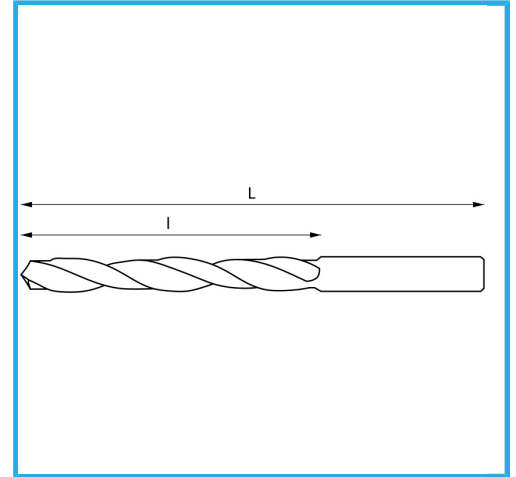

RIGHT HAND, BLACK FINISH.

∅	13 mm
L	151 mm
l	101 mm
Pack	5
Packaging dimensions	155x13x13 h mm
Gross weight	0,09 kg
EAN Code	8012667124908

Box

118°

HV=700-740

~8xD

338/N

-