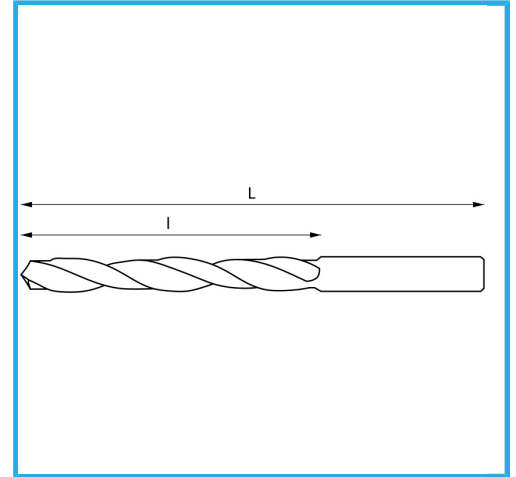

RIGHT HAND, BLACK FINISH.

∅	10,25 mm
L	133 mm
l	87 mm
Pack	5
Packaging dimensions	-
Gross weight	0,08 kg
EAN Code	8012667192228

Box

118°

HV=700-740

~8xD

338/N

HSS