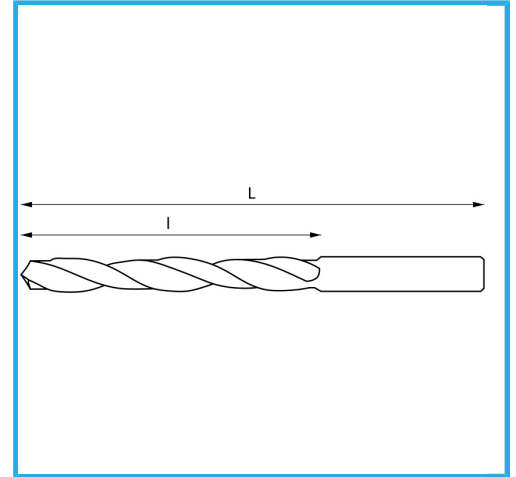

RIGHT HAND, BLACK FINISH.

∅	8,25 mm
L	117 mm
l	75 mm
Pack	5
Packaging dimensions	-
Gross weight	0,03 kg
EAN Code	8012667124717

Box

118°

HV=700-740

~8xD

338/N

-