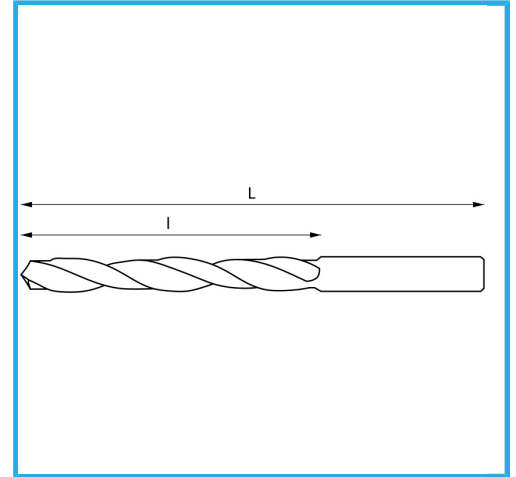

RIGHT HAND, BLACK FINISH.

∅	7,25 mm
L	109 mm
l	69 mm
Pack	10
Packaging dimensions	-
Gross weight	0,02 kg
EAN Code	8012667124670

Box

118°

HV=700-740

~8xD

338/N

-