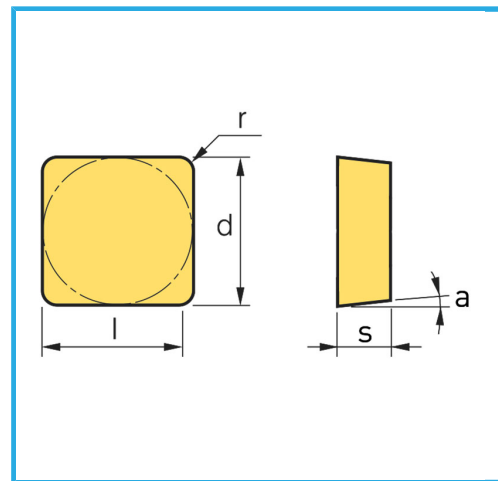

POSITIVE.

<b>Dimensions</b>	12 mm
<b>d</b>	12,70 mm
<b>l</b>	12,70 mm
<b>s</b>	3,18 mm
<b>r</b>	0,4 mm
<b>a°</b>	11°
<b>Pack</b>	10
<b>Gross weight</b>	0,08 kg
<b>EAN Code</b>	8012667006945

Box

made in italy