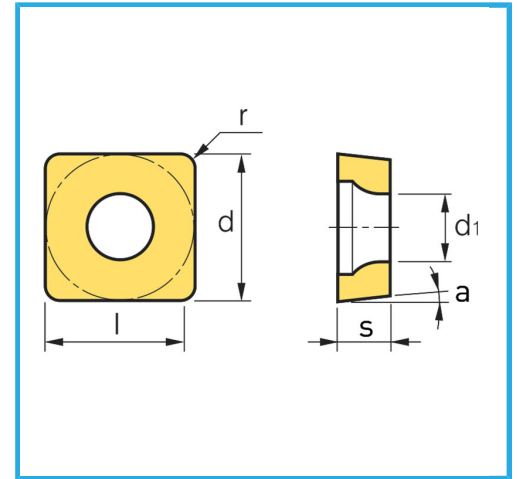

NEGATIVE.

Dimensions	12 mm
d	12,70 mm
l	12,70 mm
s	4,76 mm
r	0,8 mm
d1	5,16 mm
a°	-
Pack	10
Gross weight	0,01 kg
EAN Code	8012667359539

Box

-