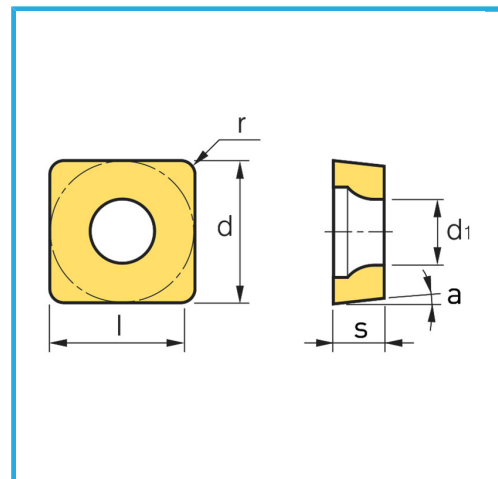

NEGATIVE.

Dimensions	12 mm
d	12,70 mm
l	12,70 mm
s	4,76 mm
r	0,8 mm
d1	5,16 mm
a°	-
Pack	10
Gross weight	0,01 kg
EAN Code	8012667359522

Box

-