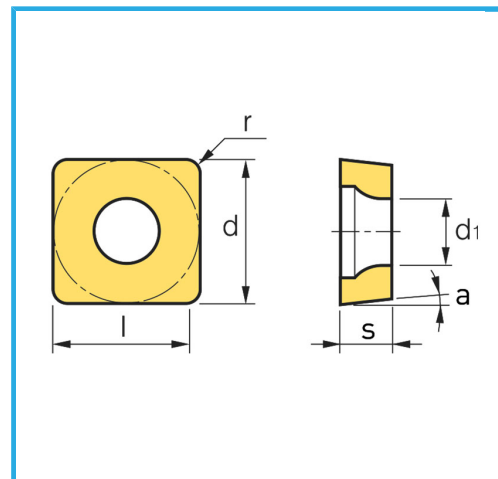

NEGATIVE.

Dimensions

d	12,70 mm
l	12,70 mm
s	4,76 mm
r	0,4 mm
d1	5,16 mm
a°	-
Pack	10
Gross weight	0,01 kg
EAN Code	8012667359515

Box

-