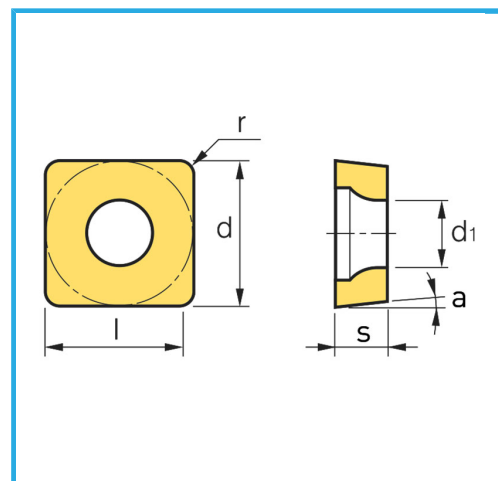

NEGATIVE.

Overall sizes	12 mm
d	12,70 mm
l	12,70 mm
s	4,76 mm
r	0,4 mm
d1	5,16 mm
a°	-
Pack	10
Gross weight	0,01 kg
EAN Code	8012667359508

Box

-