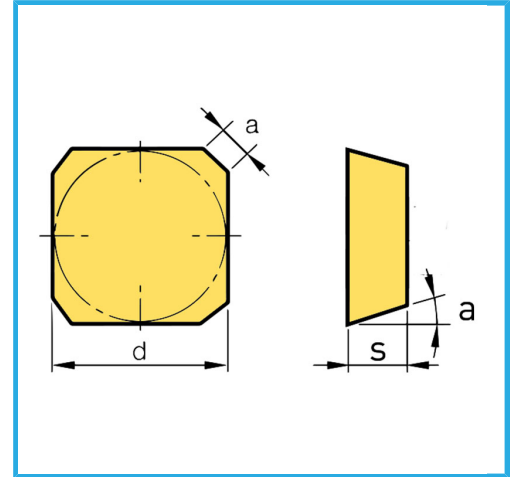

45°.

Dimensions

d	12 mm
a	1,80 mm
S	3,18 mm
a°	20°
Pack	10
Gross weight	0,01 kg
EAN Code	8012667191665

Box