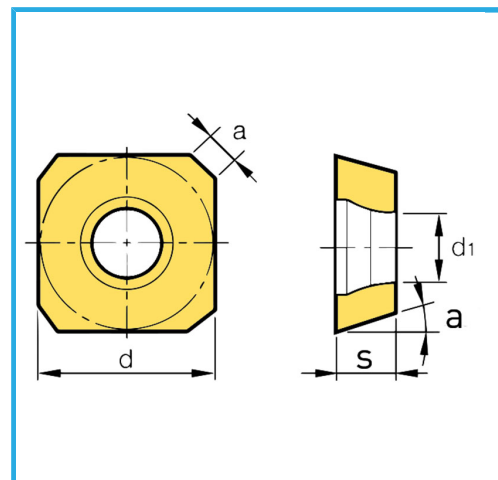

45°.

Dimensions

d	12 mm
d	12,70 mm
a	1,80 mm
S	4,76 mm
d1	5,5 mm
a°	20°
Pack	10
Gross weight	0,01 kg
EAN Code	8012667200794

Box