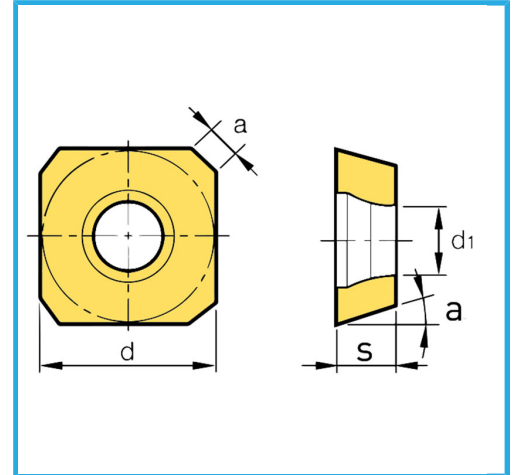

45°.

Dimensions

d	12 mm
d	12,70 mm
a	1,80 mm
S	4,76 mm
d1	5,5 mm
a°	20°
Pack	10
Gross weight	0,01 kg
EAN Code	8012667359812

Box