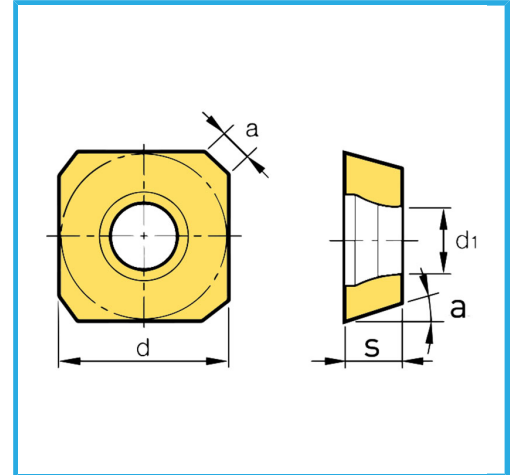

45°.

Dimensions

d	12 mm
a	1,80 mm
S	4,76 mm
d1	5,5 mm
a°	20°
Pack	10
Gross weight	0,07 kg
EAN Code	8012667256838

Box