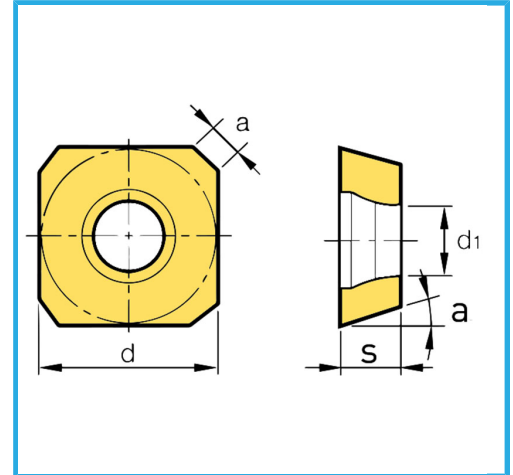

45°.

**Dimensions**

d	12 mm
d	12,70 mm
a	1,80 mm
S	4,76 mm
d1	5,5 mm
a°	20°
Pack	10
Gross weight	0,01 kg
EAN Code	8012667359805

Box