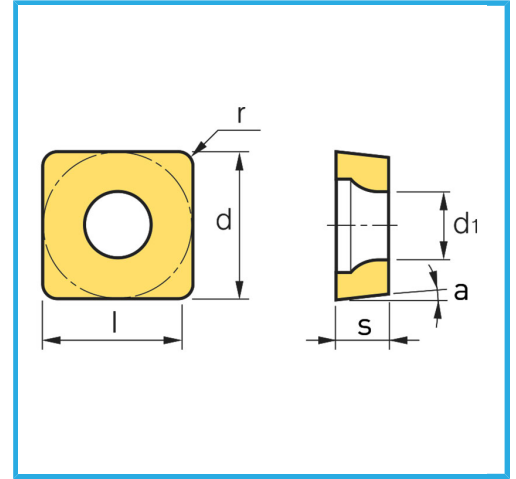

POSITIVE.

Overall sizes	12 mm
d	12,70 mm
l	12,70 mm
s	4,76 mm
r	0,8 mm
d1	5,5 mm
a°	7°
Pack	10
Gross weight	0,01 kg
EAN Code	8012667011536

Box