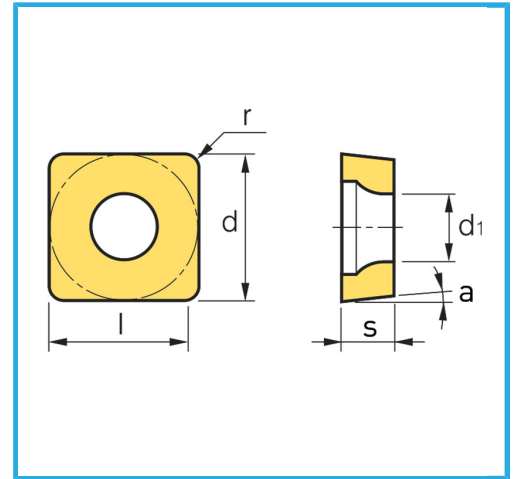

POSITIVE.

Dimensions	12 mm
d	12,70 mm
l	12,70 mm
s	4,76 mm
r	0,8 mm
d1	5,5 mm
a°	7°
Pack	10
Gross weight	0,01 kg
EAN Code	8012667359720

Box