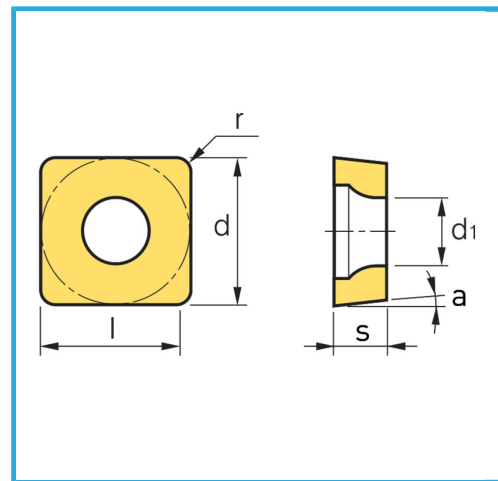

POSITIVE.

Overall sizes

d	9 mm
l	9,52 mm
s	9,52 mm
r	3,97 mm
d1	0,8 mm
a°	4,4 mm
Pack	7°
Gross weight	10
EAN Code	0,01 kg
	8012667011505

Box

-