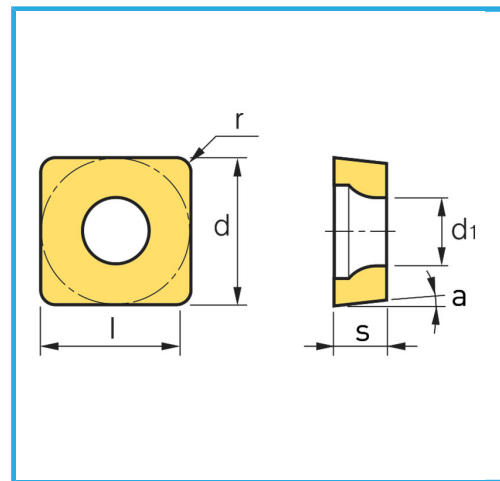

POSITIVE.

Overall sizes

d	9 mm
l	9,52 mm
s	9,52 mm
r	3,97 mm
d1	0,4 mm
a°	4,4 mm
Pack	7°
Gross weight	10
EAN Code	0,04 kg
	8012667011512

Box

-