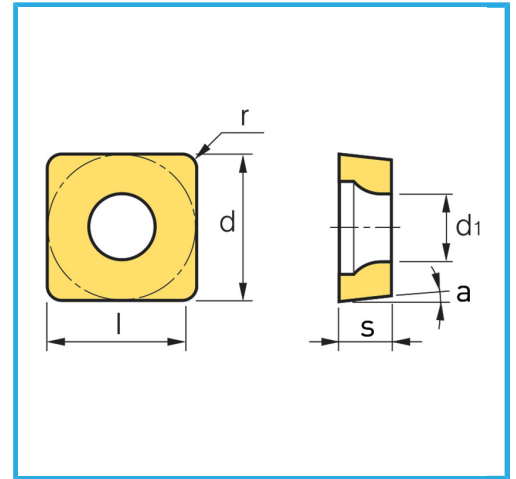

POSITIVE.

Overall sizes

d	9 mm
l	9,52 mm
s	9,52 mm
r	3,97 mm
d1	0,4 mm
a°	4,4 mm
Pack	7°
Gross weight	10
EAN Code	0,01 kg
	8012667359706

Box