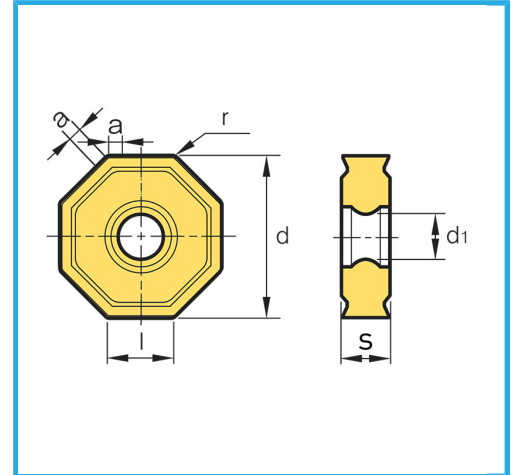

45°.

Dimensions	12 mm
d	12,70 mm
l	1,50 mm
s	5,56 mm
d1	6 mm
a°	-
Pack	10
Gross weight	0,01 kg
EAN Code	8012667359836

Box