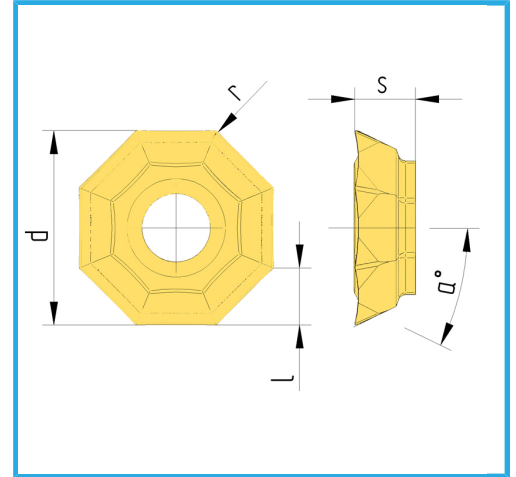

45°.

**Dimensions**

d	5 mm
l	12,80 mm
s	3,70 mm
r	3,97 mm
d1	0,5 mm
a°	4,56 mm
Pack	25°
Gross weight	10
EAN Code	0,00 kg
	8012667359799

Box