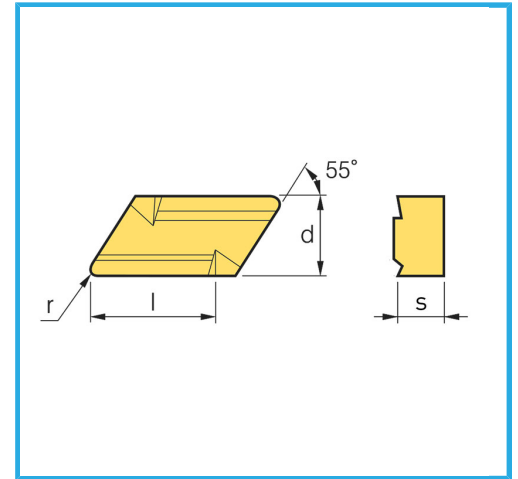

POSITIVE.

<b>Dimensions</b>	16 mm
<b>d</b>	9,52 mm
<b>l</b>	19,72 mm
<b>s</b>	4,76 mm
<b>r</b>	1 mm
<b>a°</b>	-
<b>Pack</b>	10
<b>Gross weight</b>	0,01 kg
<b>EAN Code</b>	8012667006976

Box

-