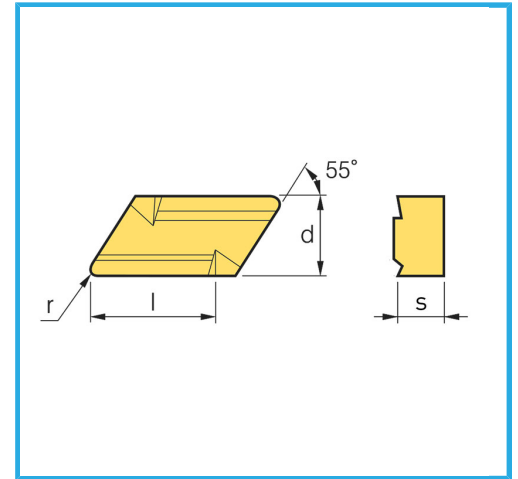

POSITIVE.

<b>Dimensions</b>	16 mm
<b>d</b>	9,52 mm
<b>l</b>	19,72 mm
<b>s</b>	4,76 mm
<b>r</b>	1 mm
<b>a°</b>	-
<b>Pack</b>	10
<b>Gross weight</b>	0,14 kg
<b>EAN Code</b>	8012667006990

Box

-