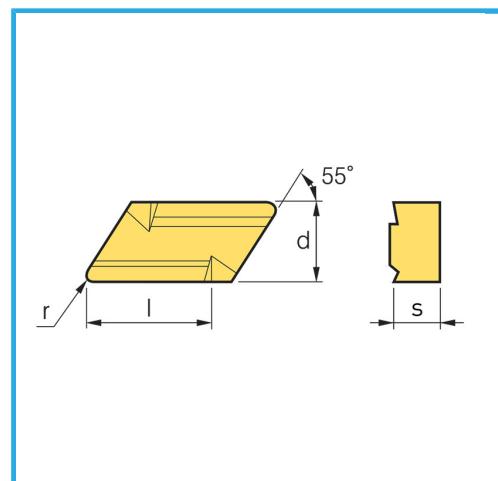

POSITIVE.

<b>Dimensions</b>	16 mm
<b>d</b>	9,52 mm
<b>l</b>	19,72 mm
<b>s</b>	4,76 mm
<b>r</b>	0,5 mm
<b>a°</b>	-
<b>Pack</b>	10
<b>Gross weight</b>	0,01 kg
<b>EAN Code</b>	8012667006969

Box

-