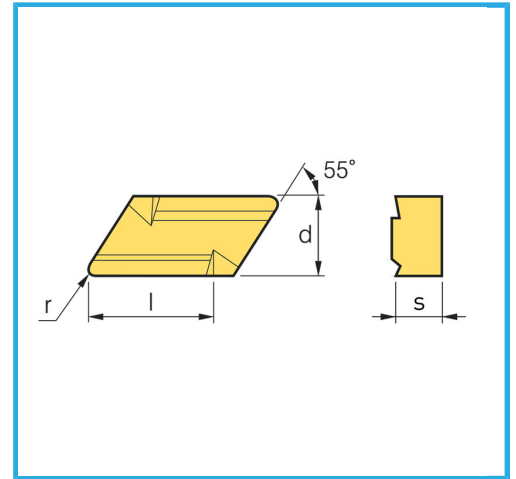

POSITIVE.

Dimensions	16 mm
d	9,52 mm
l	19,72 mm
s	4,76 mm
r	0,5 mm
a°	-
Pack	10
Gross weight	0,01 kg
EAN Code	8012667006983

Box

-