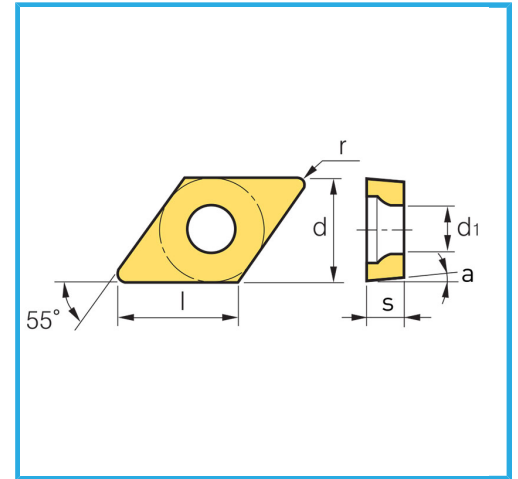

NEGATIVE.

Dimensions	15 mm
d	12,70 mm
l	15,5 mm
s	6,35 mm
r	0,8 mm
d1	5,2 mm
a°	-
Pack	10
Gross weight	0,18 kg
EAN Code	8012667011314

Box

-