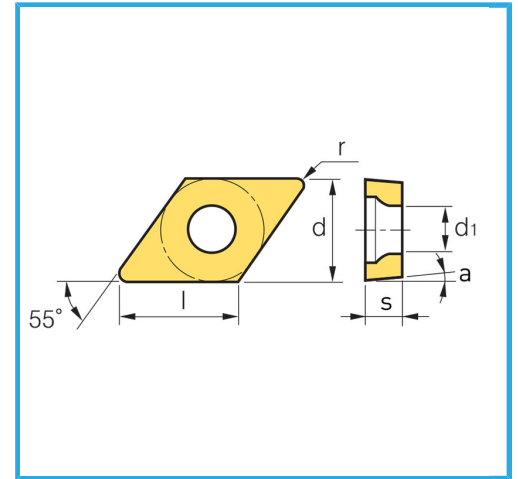

NEGATIVE.

Dimensions	15 mm
d	12,70 mm
l	15,5 mm
s	6,35 mm
r	0,8 mm
d1	5,2 mm
a°	-
Pack	10
Gross weight	0,01 kg
EAN Code	8012667359492

Box

-