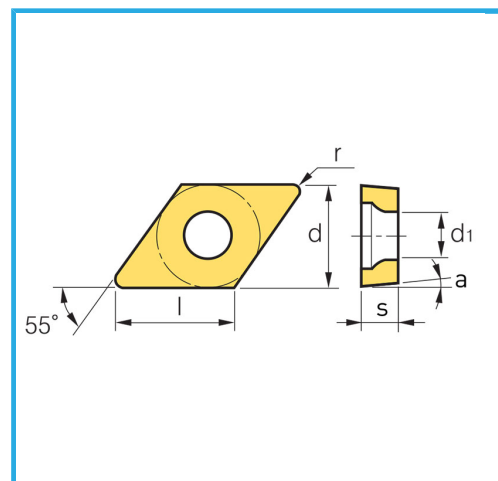

NEGATIVE.

Dimensions	15 mm
d	12,70 mm
l	15,5 mm
s	6,35 mm
r	0,8 mm
d1	5,2 mm
a°	-
Pack	10
Gross weight	0,02 kg
EAN Code	8012667359485

Box

-