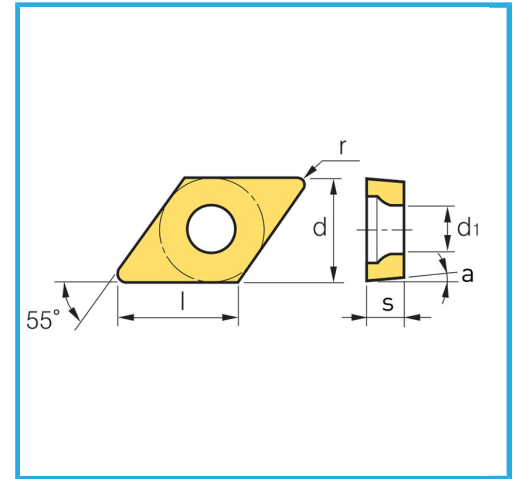

POSITIVE.

Dimensions	7 mm
d	6,35 mm
l	7,7 mm
s	2,38 mm
r	0,4 mm
d1	2,8 mm
a°	7°
Pack	10
Gross weight	0,01 kg
EAN Code	8012667359683

Box