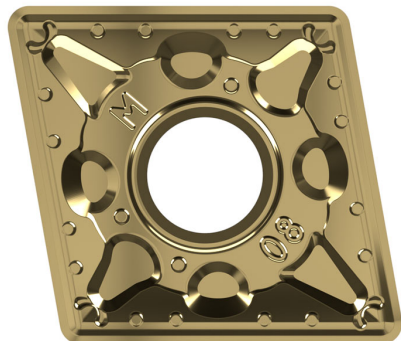

NEGATIVE.

Dimensions	12 mm
d	12,70 mm
l	12,9 mm
s	4,76 mm
r	0,8 mm
d1	5,16 mm
a°	-
Pack	10
Gross weight	0,10 kg
EAN Code	8012667006808

Box

made in Italy