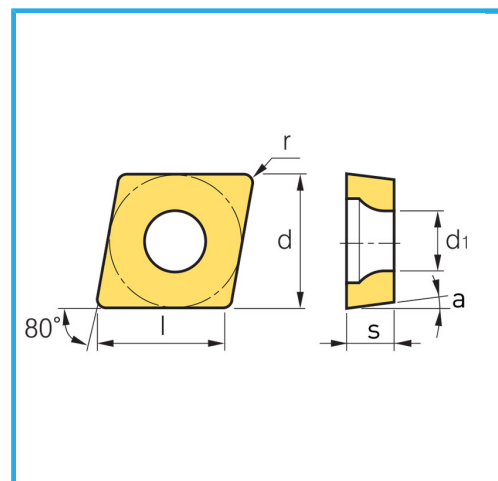

NEGATIVE.

Dimensions	12 mm
d	12,70 mm
l	12,9 mm
s	4,76 mm
r	0,8 mm
d1	5,16 mm
a°	-
Pack	10
Gross weight	0,10 kg
EAN Code	8012667006808

Box

made in Italy