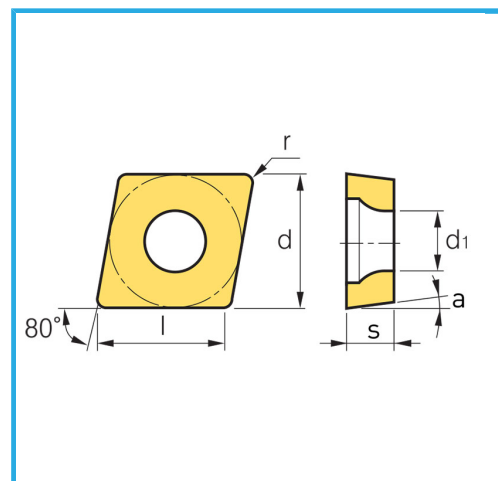

NEGATIVE.

Dimensions	12 mm
d	12,70 mm
l	12,9 mm
s	4,76 mm
r	0,8 mm
d1	5,16 mm
a°	-
Pack	10
Gross weight	0,01 kg
EAN Code	8012667359478

Box

-