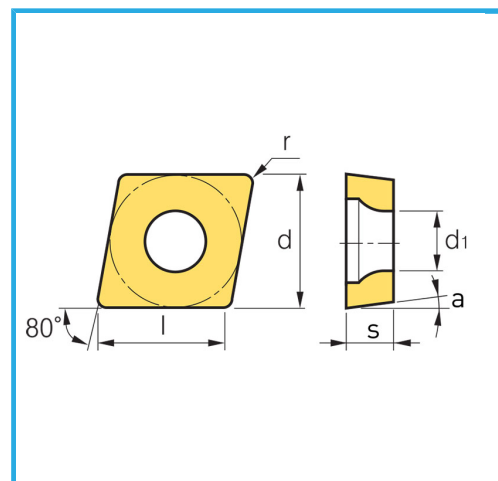

NEGATIVE.

Dimensions	12 mm
d	12,70 mm
l	12,9 mm
s	4,76 mm
r	0,8 mm
d1	5,16 mm
a°	-
Pack	10
Gross weight	0,01 kg
EAN Code	8012667359461

Box

-