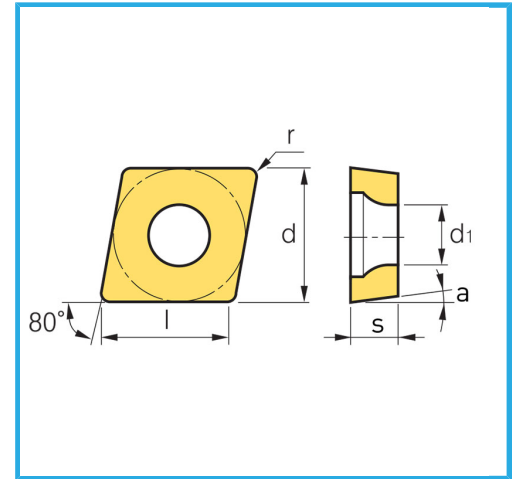

NEGATIVE.

Dimensions

d	12,70 mm
l	12,9 mm
s	4,76 mm
r	0,4 mm
d1	5,16 mm
a°	-
Pack	10
Gross weight	0,10 kg
EAN Code	8012667006792

Box

-