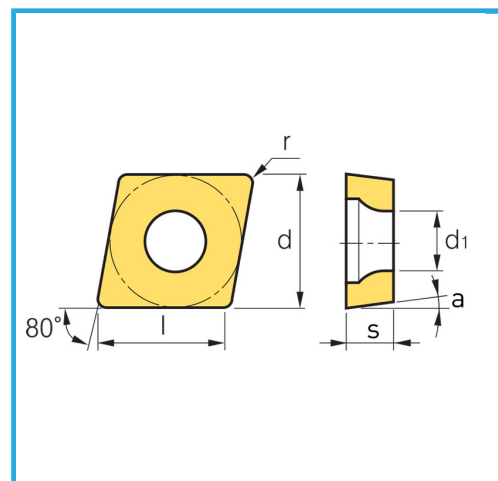

NEGATIVE.

Dimensions	12 mm
d	12,70 mm
l	12,9 mm
s	4,76 mm
r	0,4 mm
d1	5,16 mm
a°	-
Pack	10
Gross weight	0,01 kg
EAN Code	8012667359454

Box

-